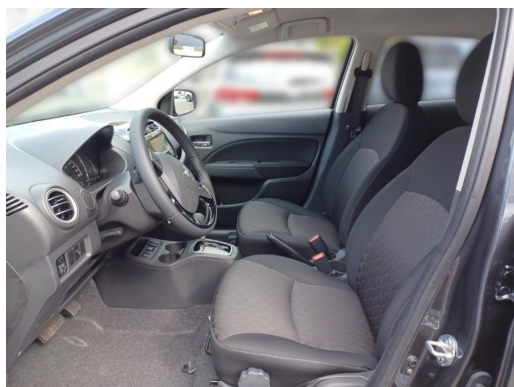

Autohaus Maier GmbH & Co. KG

Angebotsnummer: 005856

Ausdruck vom: 29.04.2024